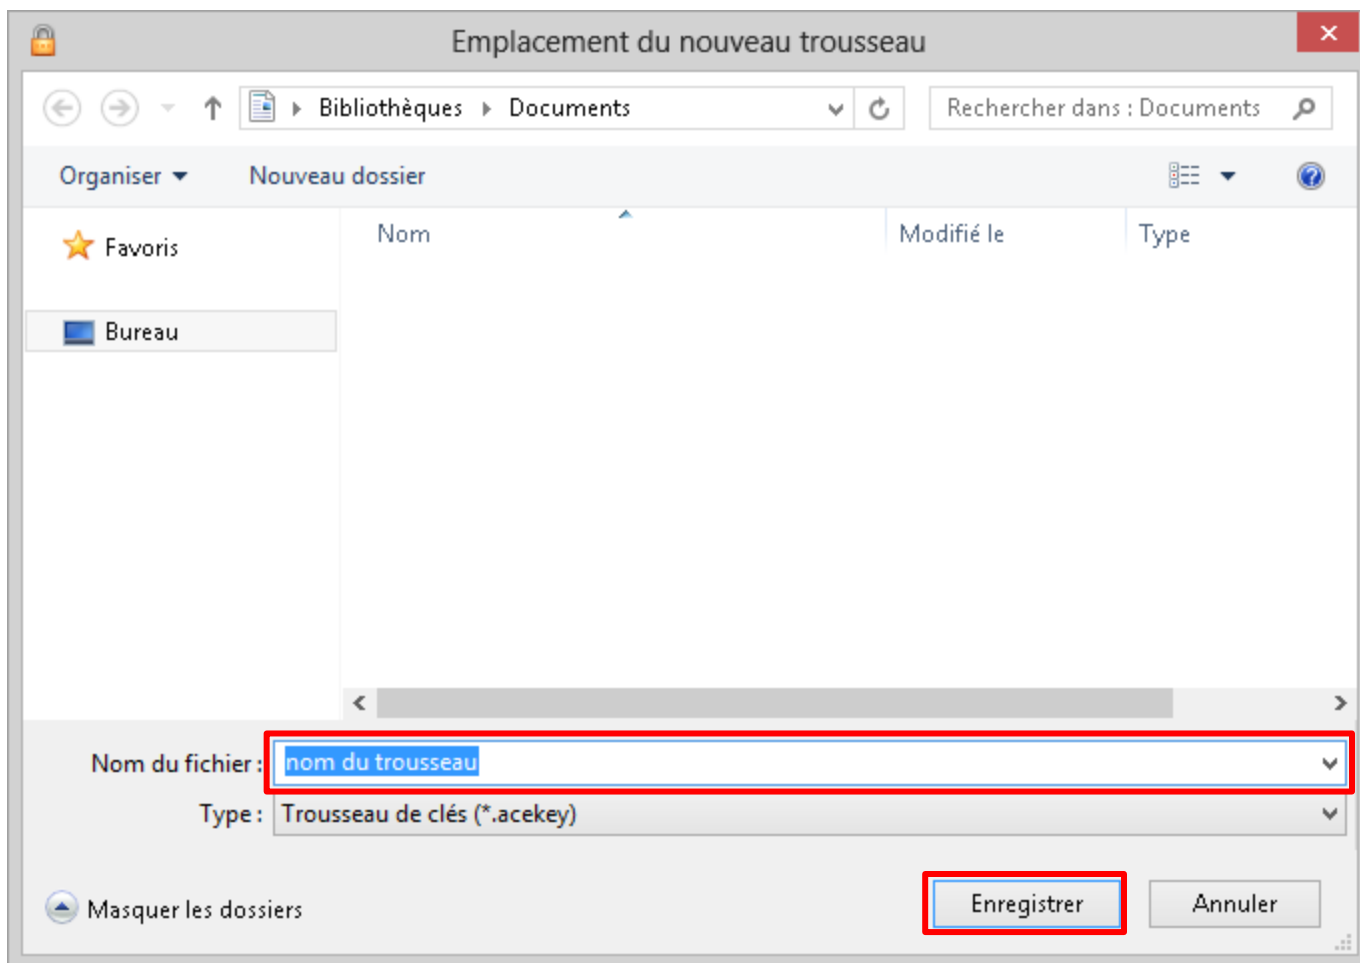

Ace Locker

Création d'un trousseau de clé